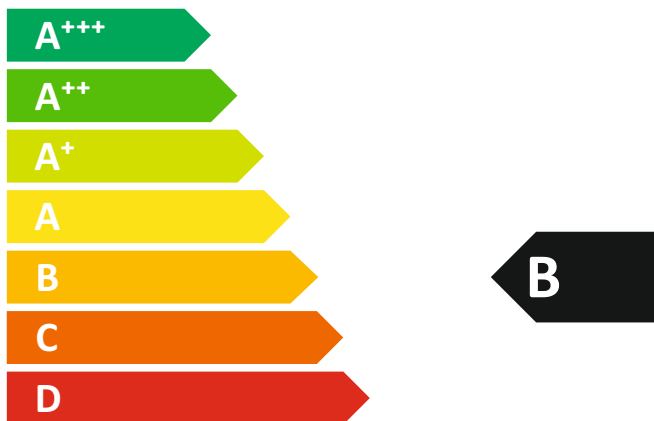

ENERG

енергия · ενέργεια

Y

IJA

IE

IA

DEFRO KOMFORT EKO MINI 30

30 kW